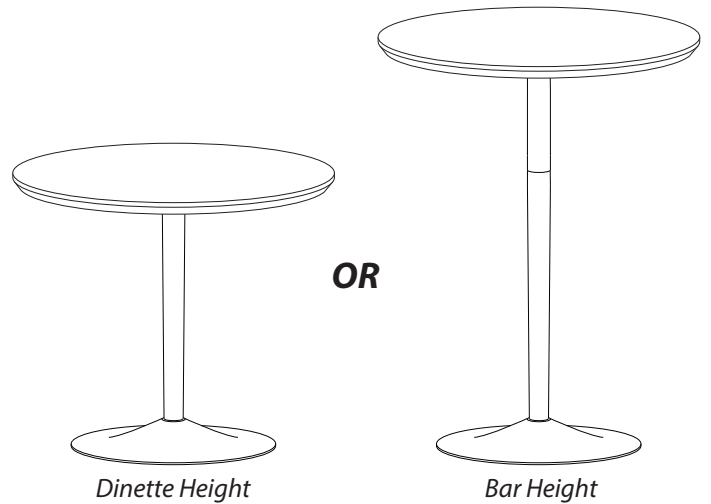

PEBBLE DINING OR BAR TABLE

Part # T3042-PEB XX XX

24-0221

PARTS

1

2A

2B

3